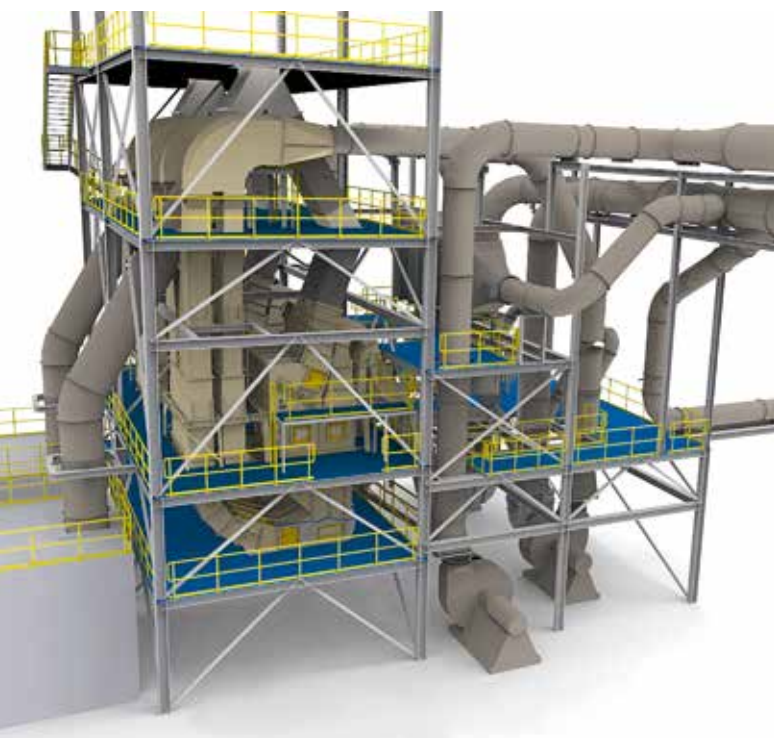

- 20 % höherer Faserdurchsatz*
- 30 % reduzierte Ventilatorleistung*
- 70 % vergrößerter Sichtungsbereich*

* im Vergleich zum Industriestandard