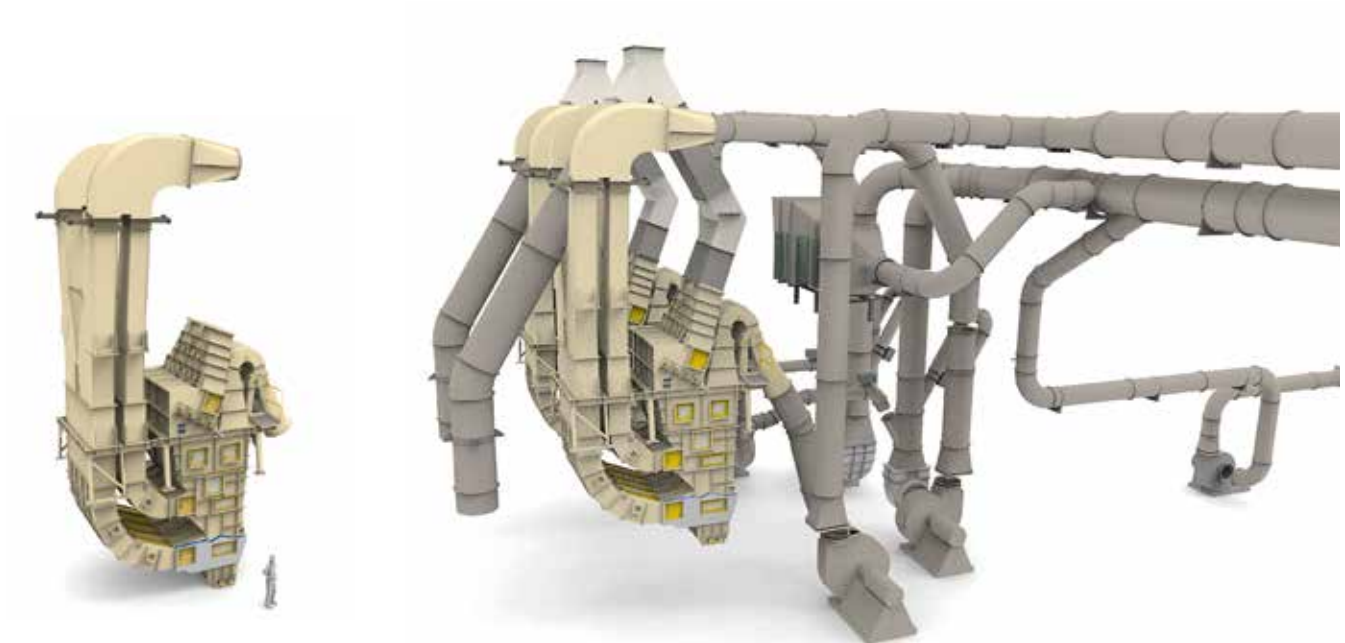

Siempelkamp

EcoSifter

mehr Faserdurchsatz, weniger Ventilatorleistung

EcoSifter

Ob Akazie, Buche oder Fichte, ob Eukalyptus oder Rubberwood – der Siempelkamp Sichter liefert für alle eingesetzten Holzfasern beste Sichtungsergebnisse bei minimierten Energiekosten. Der EcoSifter ist eine Eigenentwicklung von Siempelkamps Strömungs- und Planungsspezialisten. Strömungsoptimiert über modernste CFD-Software, bietet der Sichter 20 % mehr Faserdurchsatz als vergleichbare Konstruktionen – und dies bei 30 % reduzierter Ventilatorleistung auf Basis der FU-geregelten Ventilatoren der Siempelkamp-Tochter Ventapp.

Ein um 70 % vergrößerter Sichtungsbereich mit perfekt gestalteter Geometrie und vier motorbetriebene Lufteinlässe sorgen für einen signifikanten Zuwachs an Sichtigungspräzision. Ein neuartig geformter Separierbogen am Faseraustritt des EcoSifters nutzt exakt die als Sichtungsoptimum notwendige Luftmenge. Die restliche Luft wird auf direktem Wege wieder dem Sichter zugeführt. Dies reduziert die Ventilatorengröße und die Antriebsleistung. Die Größe des nachgeschalteten Faserzyklons und des dazugehörigen Stahlbaus werden deutlich verringert. Durch gezielte Regelung lassen sich selbst kleinste Fremdkörper (deutlich unter 1 mm) und Latexaussonderungen von den Holzfasern trennen, sodass diese durch den präzise geregelten Transportluftstrom in den Doppelschneckenauslassförderer fallen.

Betreiber bestehender Produktionsanlagen müssen übrigens nicht auf das gewaltige Energieeinsparpotenzial und auf die hohe Faserdurchsatzleistung der Neuentwicklung verzichten: Siempelkamp wird den EcoSifter auch als Umbaulösung anbieten. Dabei können die Faserauflöseeinheit und die Doppelschneckenförderer des alten Sifters erhalten bleiben. Somit werden nur die Luftzufuhr und das eigentliche Sichtergehäuse erneuert – selbstverständlich auch mit den Ventapp-Ventilatoren inklusive FU geregelten Antrieben!