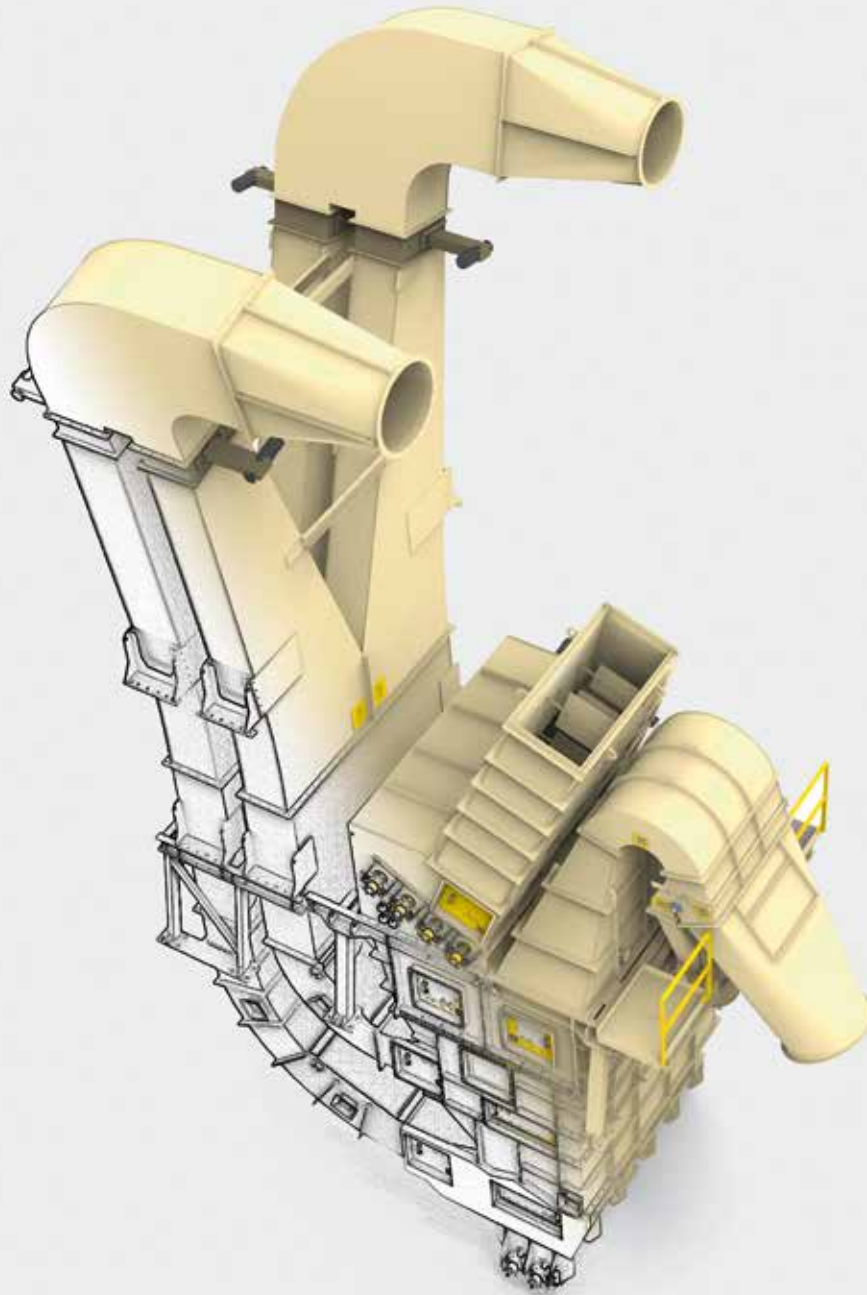

Siempelkamp

EcoSifter

mehr Faserdurchsatz, weniger Ventilatorleistung

EcoSifter

Ob Akazie, Buche oder Fichte, ob Eukalyptus oder Rubberwood – der Siempelkamp Sichter liefert für alle eingesetzten Holzfasern beste Sichtungsergebnisse bei minimierten Energiekosten. Der EcoSifter ist eine Eigenentwicklung von Siempelkamps Strömungs- und Planungsspezialisten. Strömungsoptimiert über modernste CFD-Software, bietet der Sichter 20 % mehr Faserdurchsatz als vergleichbare Konstruktionen – und dies bei 30 % reduzierter Ventilatorleistung auf Basis der FU-geregelten Ventilatoren der Siempelkamp-Tochter Ventapp.

Ein um 70 % vergrößerter Sichtungsbereich mit perfekt gestalteter Geometrie und vier motorbetriebene Lufteinlässe sorgen für einen signifikanten Zuwachs an Sichtigungspräzision. Ein neuartig geformter Separierbogen am Faseraustritt des EcoSifters nutzt exakt die als Sichtungsoptimum notwendige Luftmenge. Die restliche Luft wird auf direktem Wege wieder dem Sichter zugeführt. Dies reduziert die Ventilatorengröße und die Antriebsleistung. Die Größe des nachgeschalteten Faserzyklons und des dazugehörigen Stahlbaus werden deutlich verringert. Durch gezielte Regelung lassen sich selbst kleinste Fremdkörper (deutlich unter 1 mm) und Latexaussonderungen von den Holzfasern trennen, sodass diese durch den präzise geregelten Transportluftstrom in den Doppelschneckenauslassförderer fallen.

Betreiber bestehender Produktionsanlagen müssen übrigens nicht auf das gewaltige Energieeinsparpotenzial und auf die hohe Faserdurchsatzleistung der Neuentwicklung verzichten: Siempelkamp wird den EcoSifter auch als Umbaulösung anbieten. Dabei können die Faserauflöseeinheit und die Doppelschneckenförderer des alten Sifters erhalten bleiben. Somit werden nur die Luftzufuhr und das eigentliche Sichtergehäuse erneuert – selbstverständlich auch mit den Ventapp-Ventilatoren inklusive FU geregelten Antrieben!