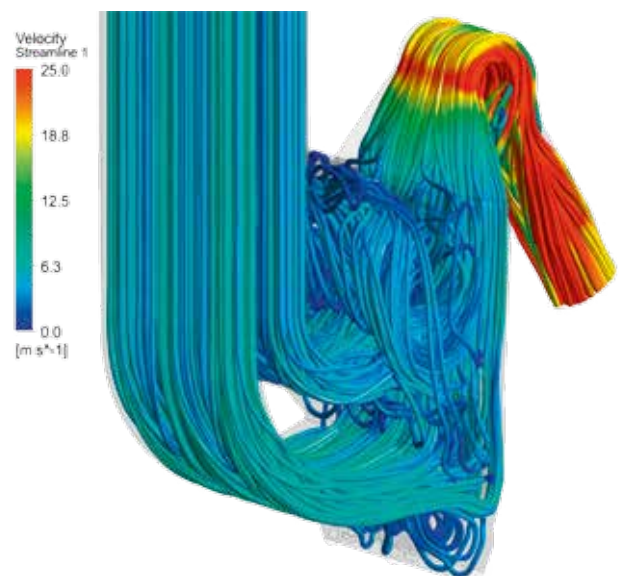

- 20 % höherer Faserdurchsatz*
- 30 % reduzierte Ventilatorleistung*
- 70 % vergrößerter Sichtungsbereich*

* im Vergleich zum Industriestandard